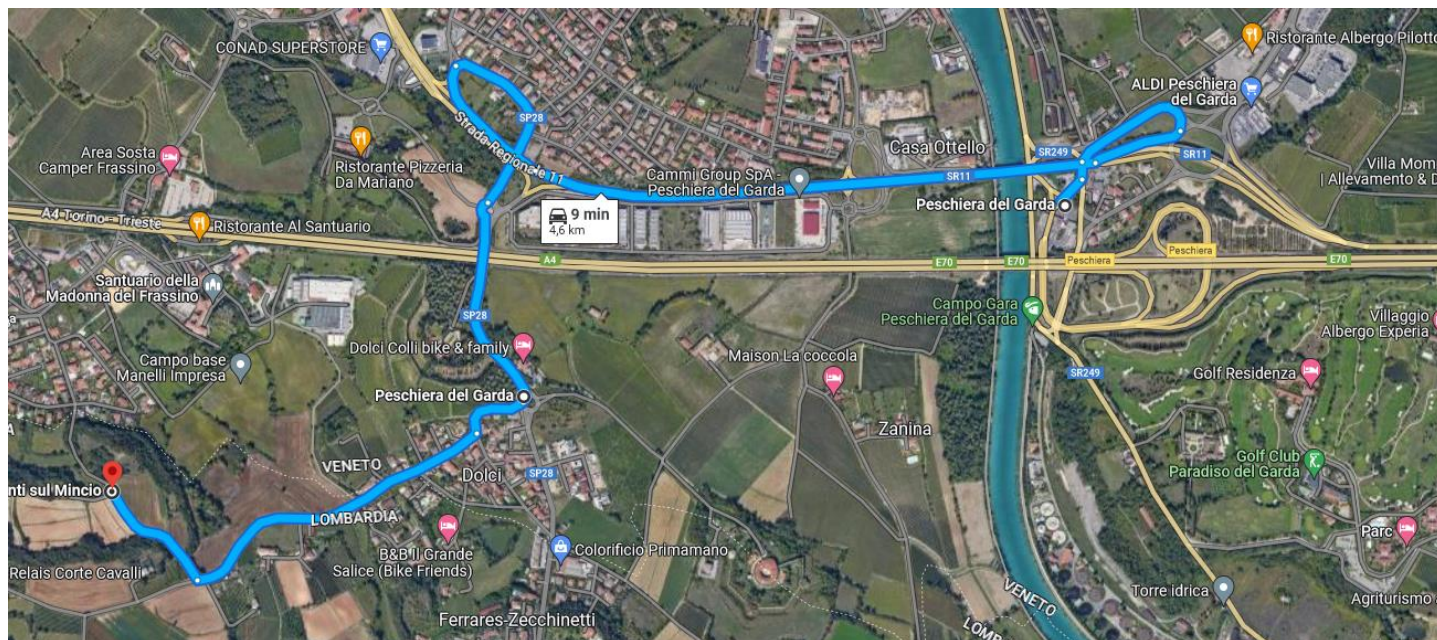

ARCHERY
ADVENTURE
ARMS

Gara FIDASC

A.S.D. "Sagittarii Benaci" 26 MARZO 2023

Nuovo CAMPO ASD SABE

Per chi arriva dall'A4 uscita Peschiera del GARDA. Prendere la tangenziale in direzione BRESCIA e uscire subito a Peschiera seguendo le indicazioni per PONTI SUL MINCIO. Appena entrati nella frazione di DOLCI alla rotonda proseguire a destra e poi di nuovo a destra in Via Cascinale. Seguire comunque i cartelli FIDASC che trovate dall'uscita dell'

SCANSIONA IL QR CODE PER VEDERE LA MAPPA

<https://goo.gl/maps/ZBX4moTq7T7tW9Uj9>

Per chi arriva da Mantova o da Valeggio sul Mincio. Seguire le indicazioni per Monzambano, poi seguire per Ponti sul Mincio, attraversare tutto il paese di Ponti fino alla frazione di Dolci. Alla rotonda alla fine del paese girare a sinistra e poi a destra in Via Cascinale.

Per chi arriva dalla A22 è comunque consigliato uscire a Peschiera del Garda spostandosi sulla A4 nel raccordo di Verona.

ARCHERY
ADVENTURE
ARMS