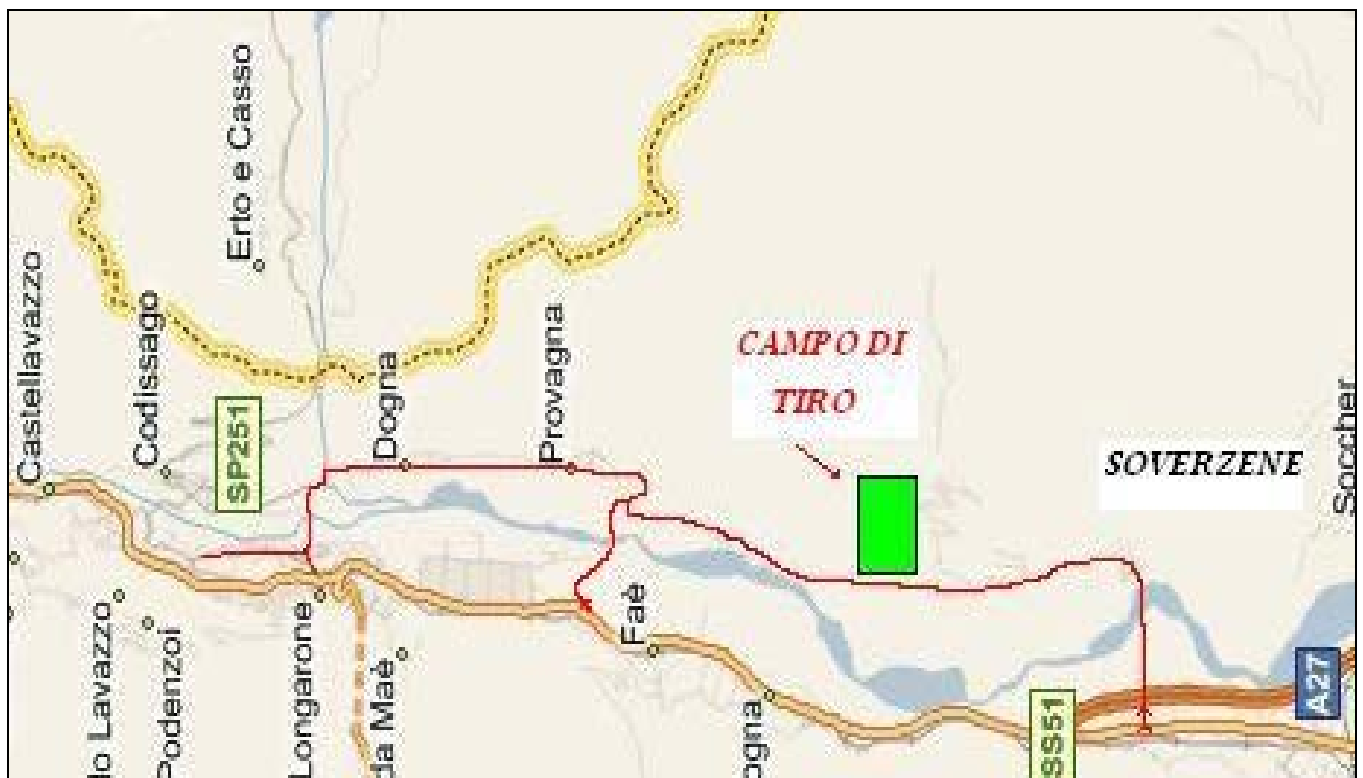

Responsabile della manifestazione :

De Villa Claudio - Tel. 336854433

Come Arrivarci:

Provenienza da Venezia: autostrada A27, uscita Pian di Vedoia, direzione Belluno, a circa 1 Km svoltare a dx per Soverzene, oltrepassare il paese e al Capitello girare a Sx e proseguire per gli impianti sportivi fino al campo di tiro.

Provenienza da Belluno: a Ponte nelle Alpi girare ma Sx direzione Cortina, a 2 Km girare a Dx direzione Soverzene e proseguire come sopra.

Provenienza da Cortina: a Longarone proseguire per Provagna, oltrepassare il paese e prima del Ponte sul Piave girare a Dx su strada comunale, passare sotto il Ponte e proseguire per Soverzene per circa 3 Km fino al campo di tiro.